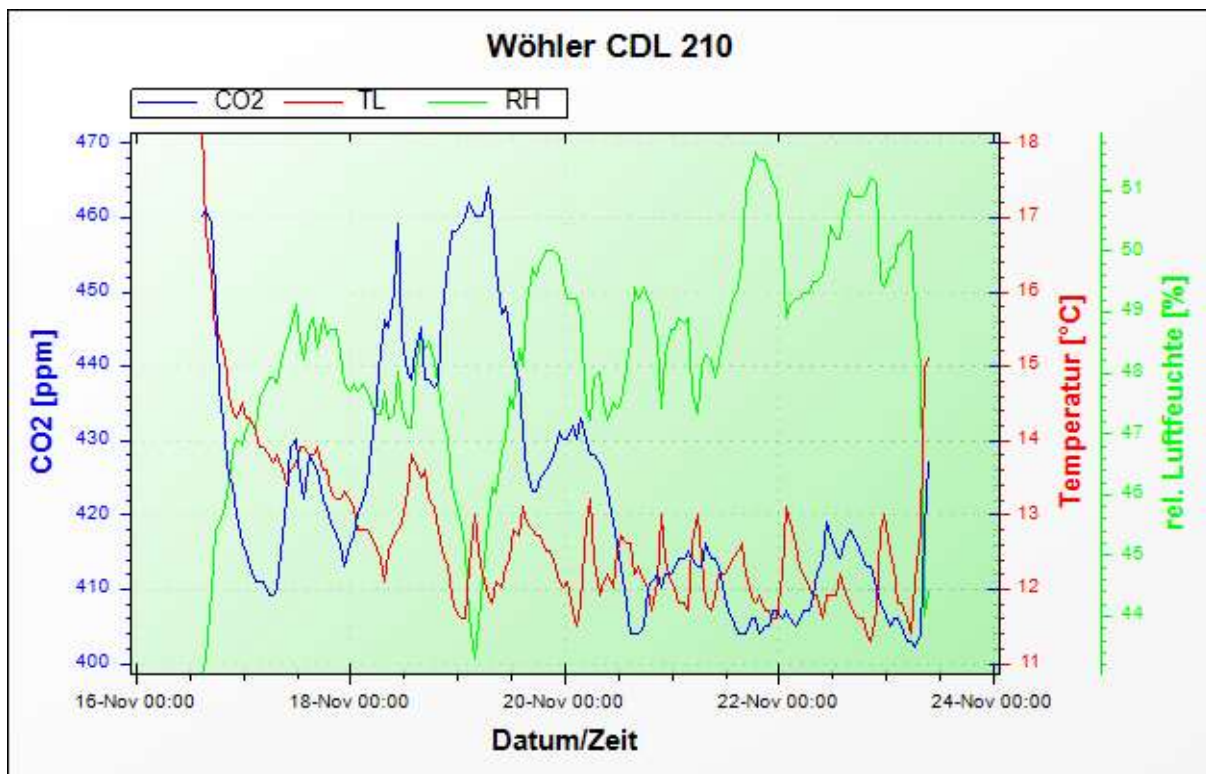

## Klima Messung

CO2 Level: VDI 6022-3

<= 1000 ppm

1001 - 1500 ppm

1501 - 2000 ppm

> 2000 ppm

Startzeit: 16.11.2021 14:48:13

Bemerkung:

Endzeit: 23.11.2021 09:48:13

Lograte: 3600 s

Messwerte: 164

Seriennummer: 12345678

Ort, Datum	Prüfer, Firma	Unterschrift / Stempel